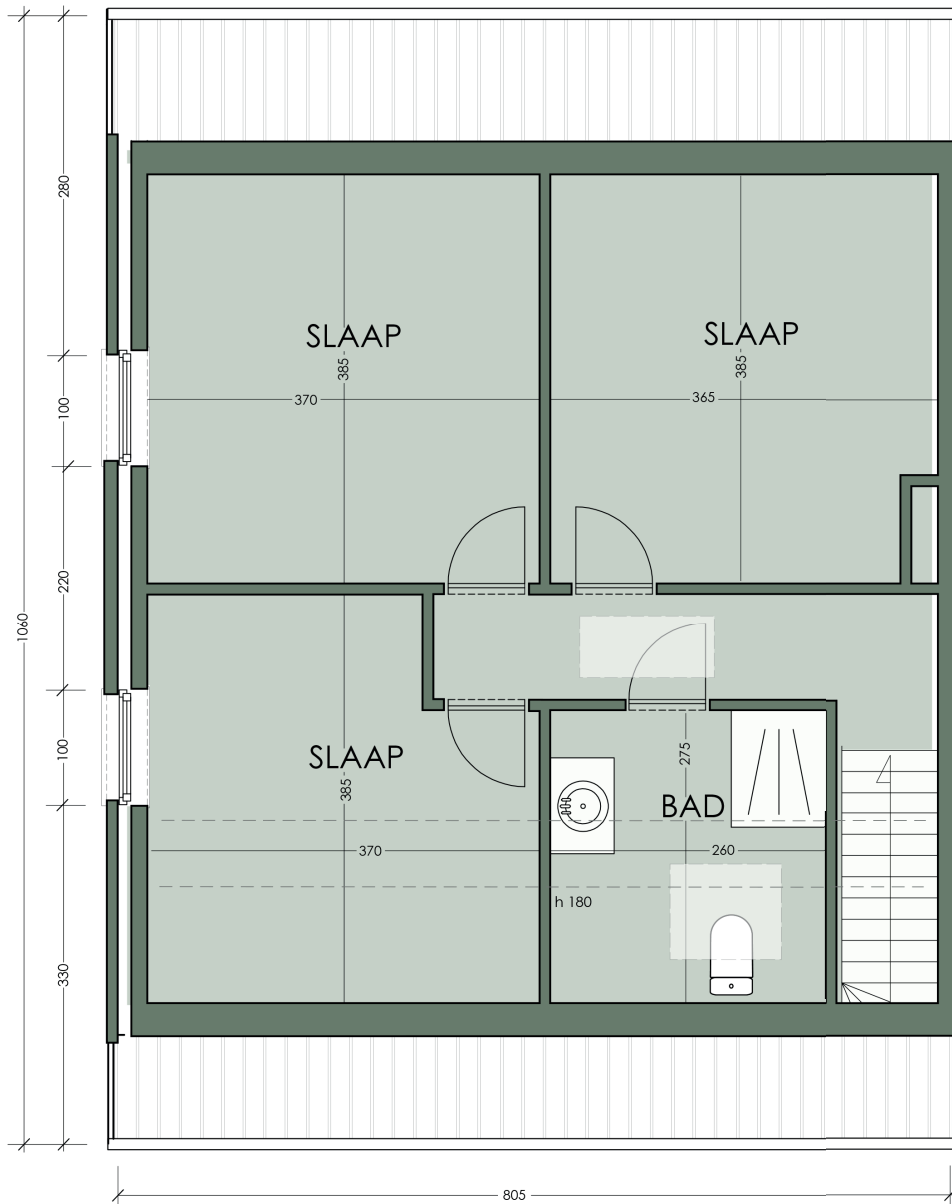

Kaprijke

Vrijheidsstraat

GELIJKVLOERS

Maatvoering bij benadering

1e VERDIEP

Maatvoering bij benadering

VOORGEVEL

Maatvoering bij benadering

KAPRIJKE | Vrijheidsstraat, lot 53

ZIJGEVEL

Maatvoering bij benadering

ACHTERGEVEL

Maatvoering bij benadering

Meer info?

09 216 84 51

info@bcabouwtbeter.be