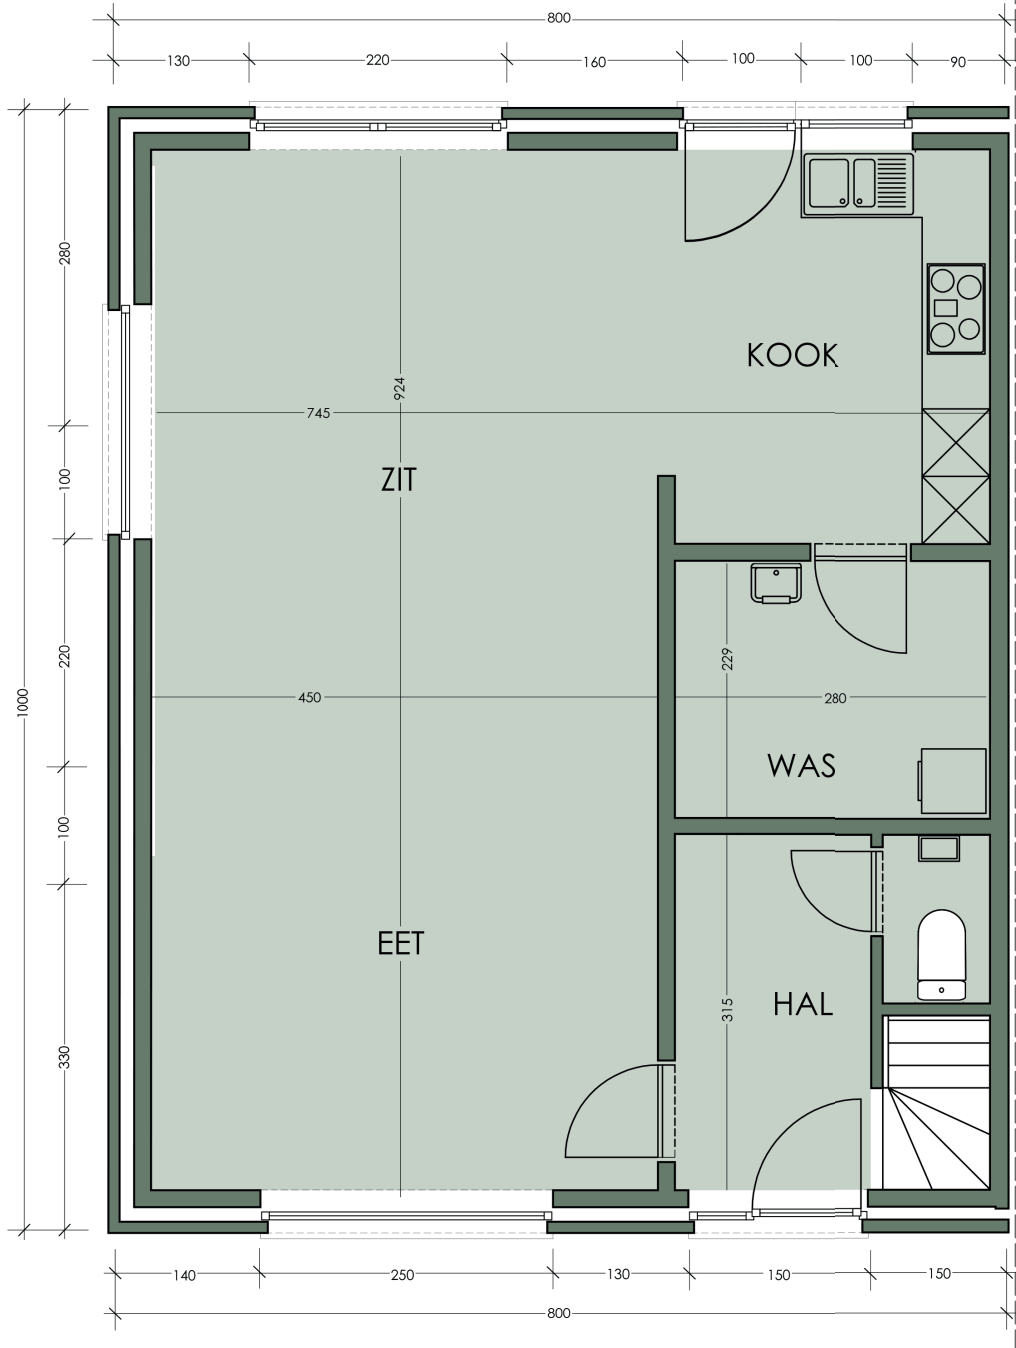

Kaprijke

Vrijheidsstraat

GELIJKVLOERS

Maatvoering bij benadering

1e VERDIEP

Maatvoering bij benadering

VOORGEVEL

Maatvoering bij benadering

KAPRIJKE | Vrijheidsstraat, lot 53

ZIJGEVEL

Maatvoering bij benadering

ACHTERGEVEL

Maatvoering bij benadering

Meer info?

09 216 84 51

info@bcabouwtbeter.be