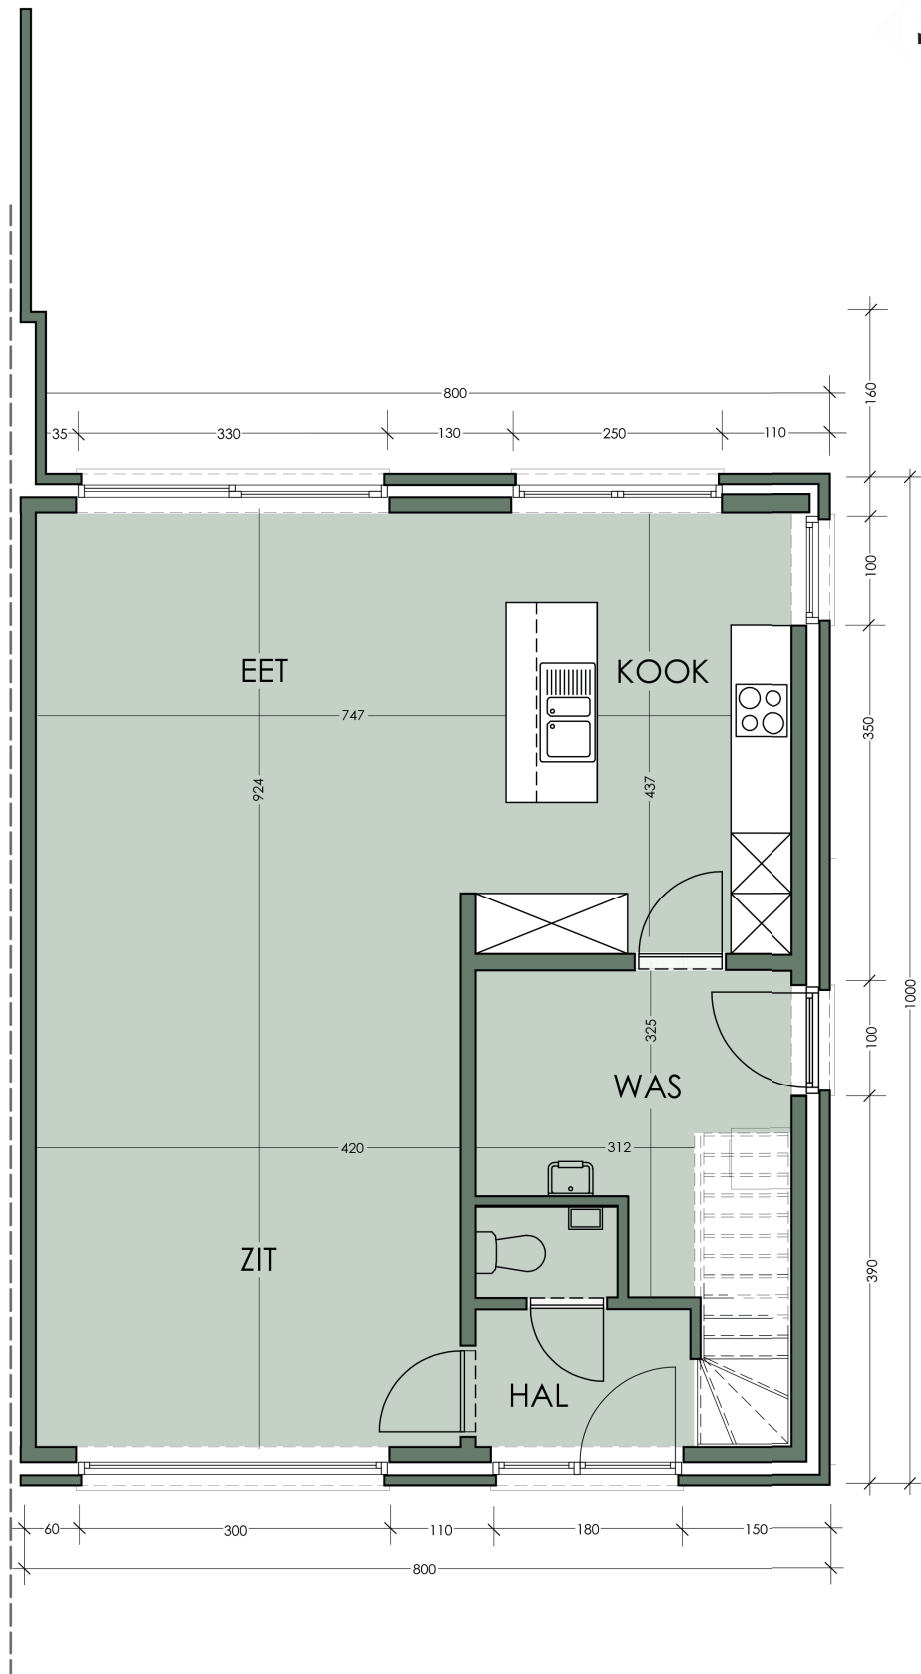

Kaprijke

Vrijheidsstraat

GELIJKVLOERS

Maatvoering bij benadering

1e VERDIEP

Maatvoering bij benadering

ACHTERGEVEL

Maatvoering bij benadering

ACHTERGEVEL

Maatvoering bij benadering

ACHTERGEVEL

Maatvoering bij benadering

Meer info?

09 216 84 51

info@bcabouwtbeter.be

BCA nv
Steenweg Op Deinze 55
9880 Aalter