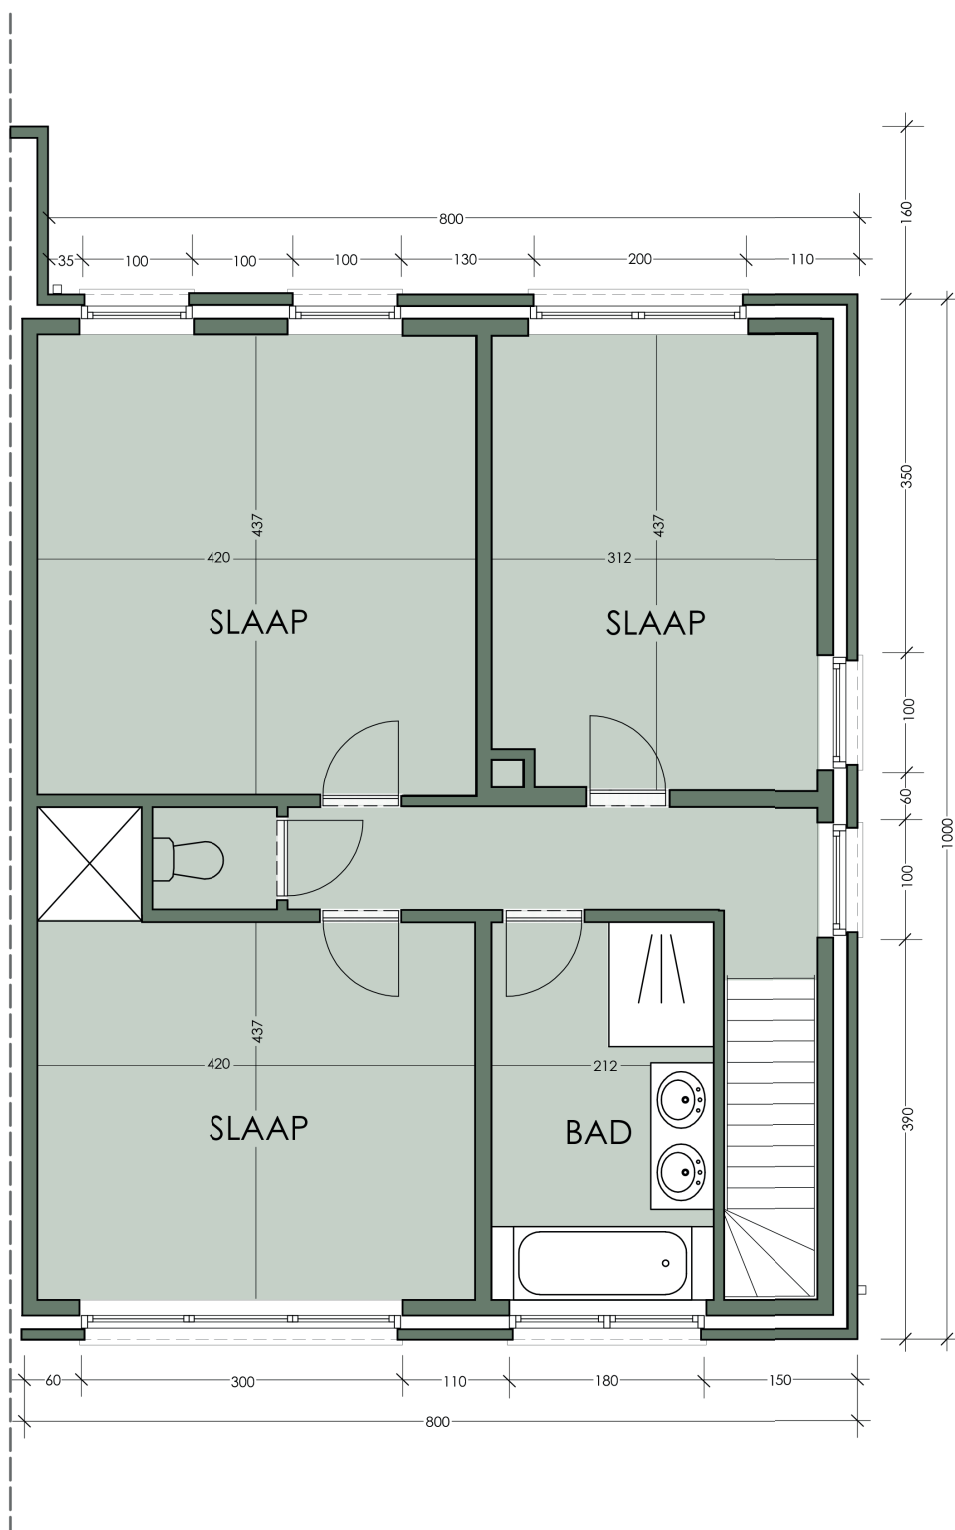

Kaprijke

Vrijheidsstraat

GELIJKVLOERS

Maatvoering bij benadering

1e VERDIEP

Maatvoering bij benadering

ACHTERGEVEL

Maatvoering bij benadering

ACHTERGEVEL

Maatvoering bij benadering

ACHTERGEVEL

Maatvoering bij benadering

Meer info?

09 216 84 51

info@bcabouwtbeter.be

BCA nv
Steenweg Op Deinze 55
9880 Aalter